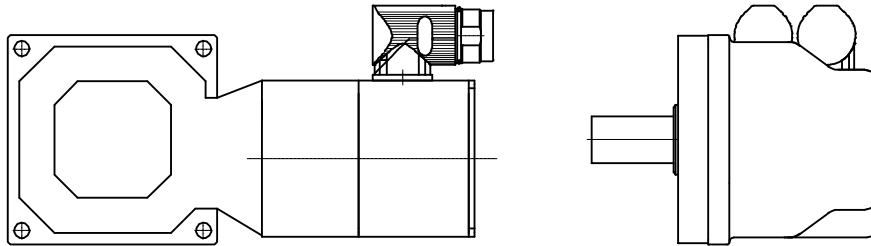

Anbaulage rechts (z.B: KSG 264.. D-R4/.../DED75.05/R)
Standard

Anbaulage links (.../DED75.05/L)

Anbaulage oben (.../DED75.05/O)

Anbaulage unten (.../DED75.05/U)

	Datum	Name	Nr.	Änderung	Datum	Name	Gepr.
Bearb.	17.10.07	KBD
Gepr.	17.10.07						
Norm.							

GEORGI KOBOLD
AUGUST HEINE GmbH & Co

Benennung
DED-Getriebe Anbaulage

Z.-Nr.

WT224

Bl. 1

1 Bl.

Ers.