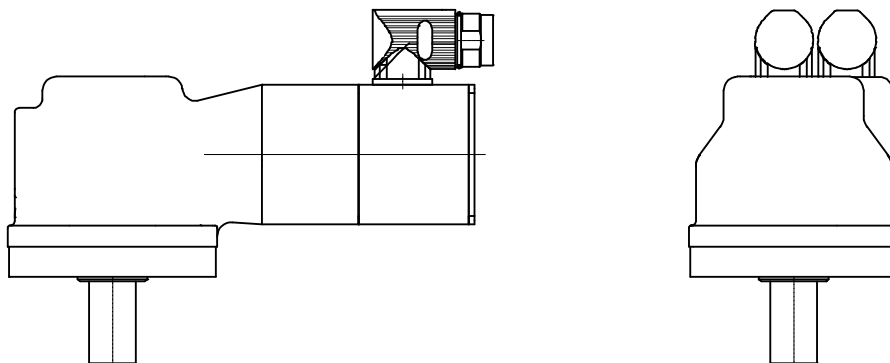

Anbaulage rechts (z.B: KSG 264.. D-R4/.../DED75.05/R)
Standard

Anbaulage links (.../DED75.05/L)

Anbaulage oben (.../DED75.05/O)

Anbaulage unten (.../DED75.05/U)

	Datum	Name	Nr.	Änderung	Datum	Name	Gepr.
Bearb.	17.10.07	KBD
Gepr.	17.10.07						
Norm.							

GEORGI KOBOLD
AUGUST HEINE GmbH & Co

Benennung
DED-Getriebe Anbaulage

Z.-Nr.

WT224

Bl. 1

1 Bl.

Ers.