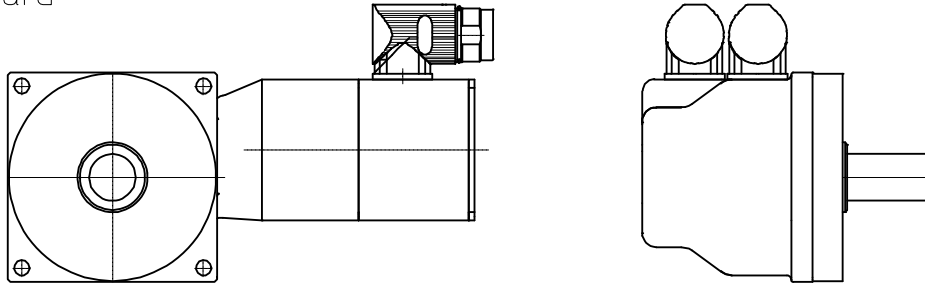

Anbaulage rechts (z.B: KSG 264.. D-R4/.../DED75.05/R)
Standard

Anbaulage links (.../DED75.05/L)

Anbaulage oben (.../DED75.05/O)

Anbaulage unten (.../DED75.05/U)

	Datum	Name	Nr.	Änderung	Datum	Name	Gepr.
Bearb.	17.10.07	KBD
Gepr.	17.10.07						
Norm.							

GEORGI KOBOLD
AUGUST HEINE GmbH & Co

Benennung
DED-Getriebe Anbaulage

Z.-Nr.

WT224

Bl. 1

1 Bl.

Ers.