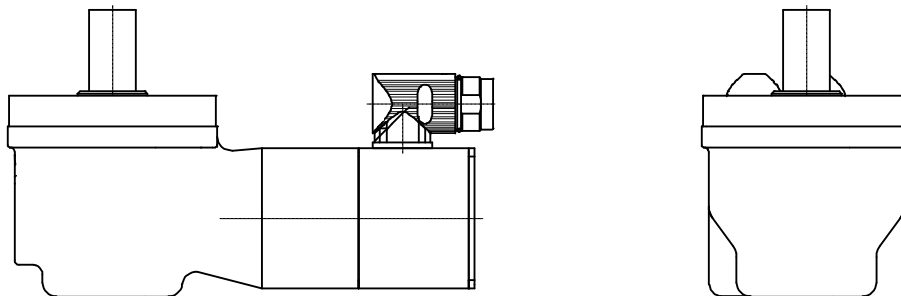

Anbaulage rechts (z.B: KSG 264.. D-R4/.../DED75.05/R)
Standard

Anbaulage links (.../DED75.05/L)

Anbaulage oben (.../DED75.05/O)

Anbaulage unten (.../DED75.05/U)

	Datum	Name	Nr.	Änderung	Datum	Name	Gepr.
Bearb.	17.10.07	KBD
Gepr.	17.10.07						
Norm.							

GEORGI KOBOLD
AUGUST HEINE GmbH & Co

Benennung
DED-Getriebe Anbaulage

Z.-Nr.

WT224

Bl. 1

1 Bl.

Ers.